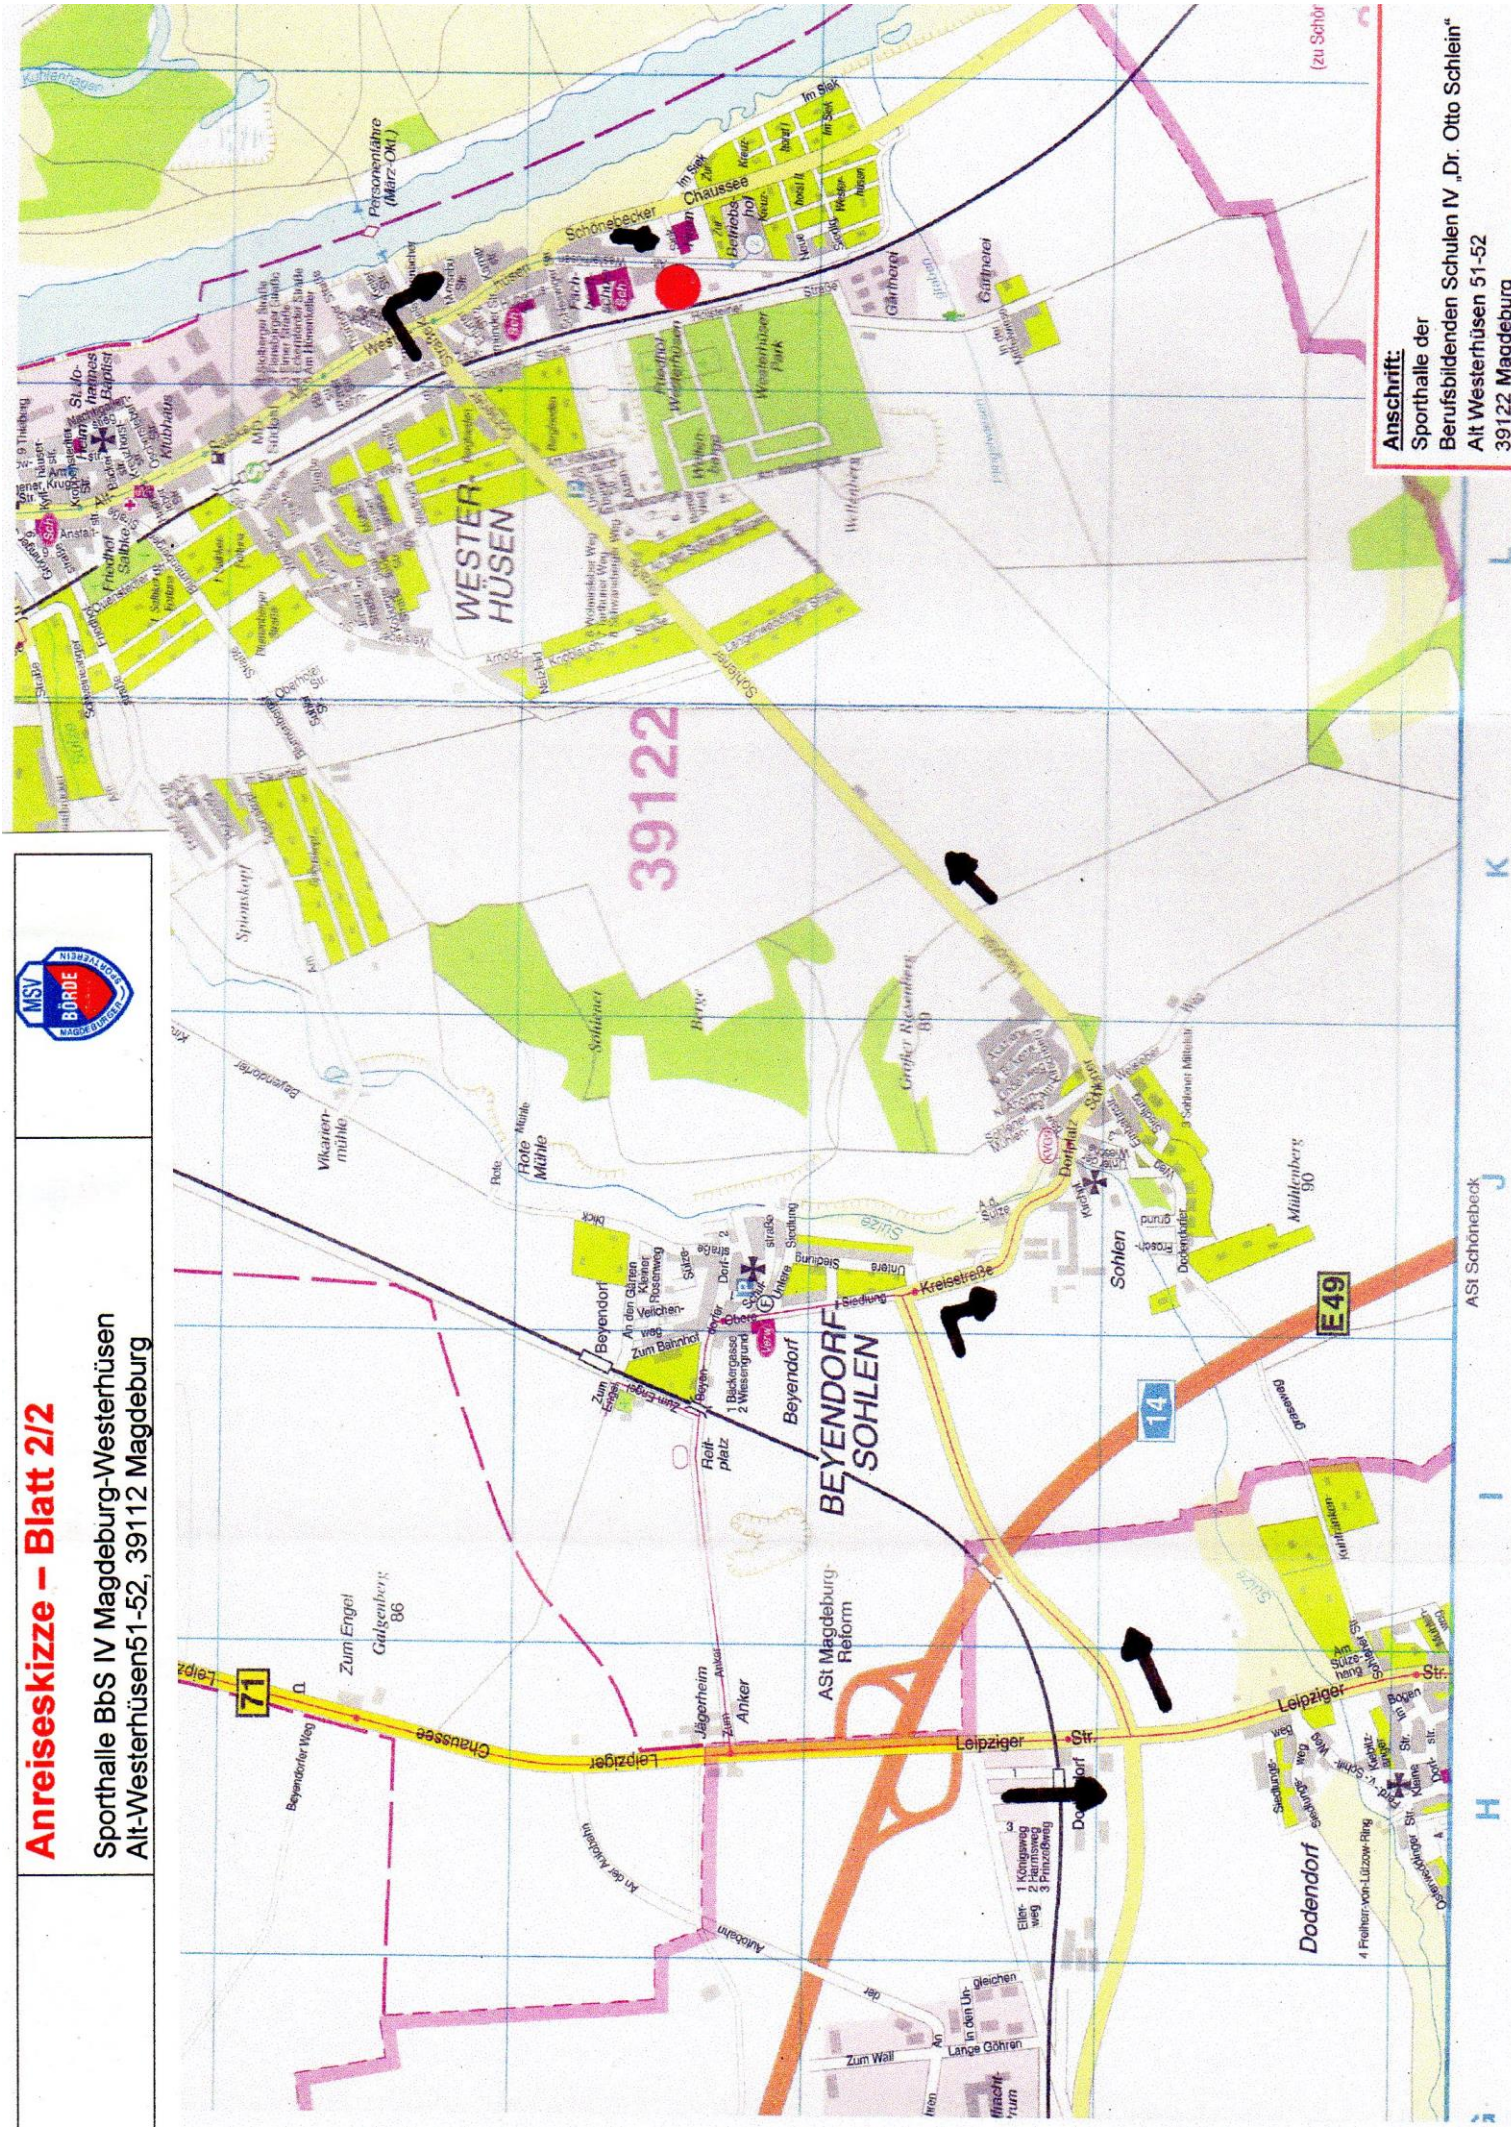

Anreiseskizze – Blatt 2/2

Sporthalle Bbs IV Magdeburg-Westerhüsen
Alt-Westerhüsen 51-52, 39112 Magdeburg

Anschrift:
Sporthalle der
Berufsbildenden Schulen IV „Dr. Otto Schlein“
Alt Westerhüsen 51-52
39122 Magdeburg

ASI Schönbeck

H

I

J

K

L

(zu Schöb)